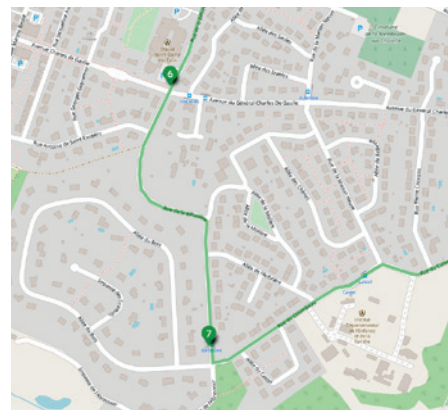

Syndicat Intercommunal de Gestion
des transports scolaires à destination des collèges

LA MEMBROLLE-SUR-CHOISILLE - LUYNES - SAINT-ÉTIENNE-DE-CHIGNY

ANNÉE SCOLAIRE 2022-2023

CIRCUIT D

De La Membrolle-sur-Choisille vers le Collège de La Bechellerie à Saint-Cyr-sur-Loire

Flashez ce code pour retrouver le circuit
interactif et la photo des arrêts sur luynes.fr!

CONTACT

Mairie de Luynes

02 47 55 35 55 – syndicat.transport.college@luynes.fr

ALLER

N°	ARRÊT	L M M J V
1	Vert Village	7h20
2	Le Mortier Rimoneau	7h21
3	Les Poiriers	7h22
4	Les Minées	7h25
5	Mazagran	7h27
6	La Rocaille	7h29
7	Billonnière / Colombeau	7h31
8	Collège	7h42

RETOUR

N°	ARRÊT	L M J V	MER.
8	Collège	17h10	12h15
7	Billonnière / Colombeau	17h26	12h31
6	La Rocaille	17h27	12h32
5	Mazagran	17h29	12h34
4	Les Minées	17h31	12h36
3	Les Poiriers	17h33	12h38
2	Le Mortier Rimoneau	17h35	12h40
1	Vert Village	17h37	12h42