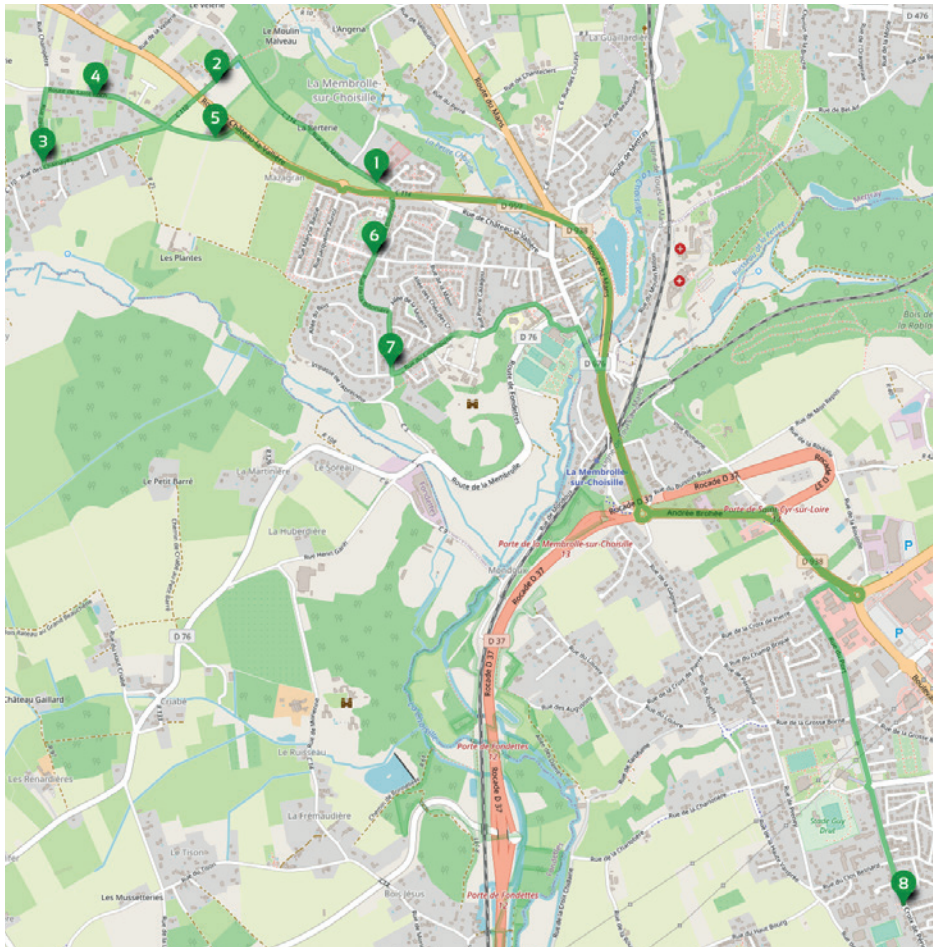

Syndicat Intercommunal de Gestion
des transports scolaires à destination des collèges

LA MEMBROLLE-SUR-CHOISILLE - LUYNES - SAINT-ÉTIENNE-DE-CHIGNY

ANNÉE SCOLAIRE 2022-2023

CIRCUIT D

De La Membrolle-sur-Choisille vers le Collège de La Bechellerie à Saint-Cyr-sur-Loire

Flashez ce code pour retrouver le circuit
interactif et la photo des arrêts sur luynes.fr!

CONTACT

Mairie de Luynes

02 47 55 35 55 – syndicat.transport.college@luynes.fr

ALLER

N°	ARRÊT	L M M J V
1	Vert Village	7h20
2	Le Mortier Rimoneau	7h21
3	Les Poiriers	7h22
4	Les Minées	7h25
5	Mazagran	7h27
6	La Rocaille	7h29
7	Billonnière / Colombeau	7h31
8	Collège	7h42

RETOUR

N°	ARRÊT	L M J V	MER.
8	Collège	17h10	12h15
7	Billonnière / Colombeau	17h26	12h31
6	La Rocaille	17h27	12h32
5	Mazagran	17h29	12h34
4	Les Minées	17h31	12h36
3	Les Poiriers	17h33	12h38
2	Le Mortier Rimoneau	17h35	12h40
1	Vert Village	17h37	12h42

INFO

L'élève est tenu de se présenter à l'arrêt de bus
5 minutes avant l'heure de ramassage.