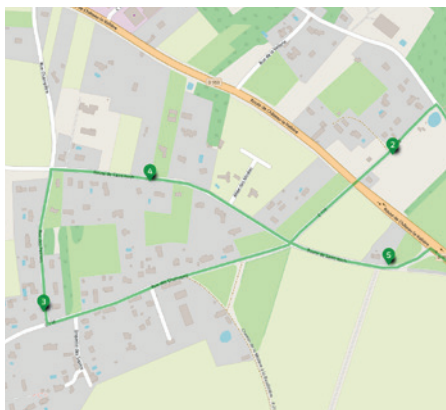

Syndicat Intercommunal de Gestion
des transports scolaires à destination des collèges

LA MEMBROLLE-SUR-CHOISILLE - LUYNES - SAINT-ÉTIENNE-DE-CHIGNY

ANNÉE SCOLAIRE 2022-2023

CIRCUIT D

De La Membrolle-sur-Choisille vers le Collège de La Bechellerie à Saint-Cyr-sur-Loire

Flashez ce code pour retrouver le circuit
interactif et la photo des arrêts sur luynes.fr!

CONTACT

Mairie de Luynes

02 47 55 35 55 – syndicat.transport.college@luynes.fr

ALLER

N°	ARRÊT	L M M J V
1	Vert Village	7h20
2	Le Mortier Rimoneau	7h21
3	Les Poiriers	7h22
4	Les Minées	7h25
5	Mazagran	7h27
6	La Rocaille	7h29
7	Billonnière / Colombeau	7h31
8	Collège	7h42

RETOUR

N°	ARRÊT	L M J V	MER.
8	Collège	17h10	12h15
7	Billonnière / Colombeau	17h26	12h31
6	La Rocaille	17h27	12h32
5	Mazagran	17h29	12h34
4	Les Minées	17h31	12h36
3	Les Poiriers	17h33	12h38
2	Le Mortier Rimoneau	17h35	12h40
1	Vert Village	17h37	12h42