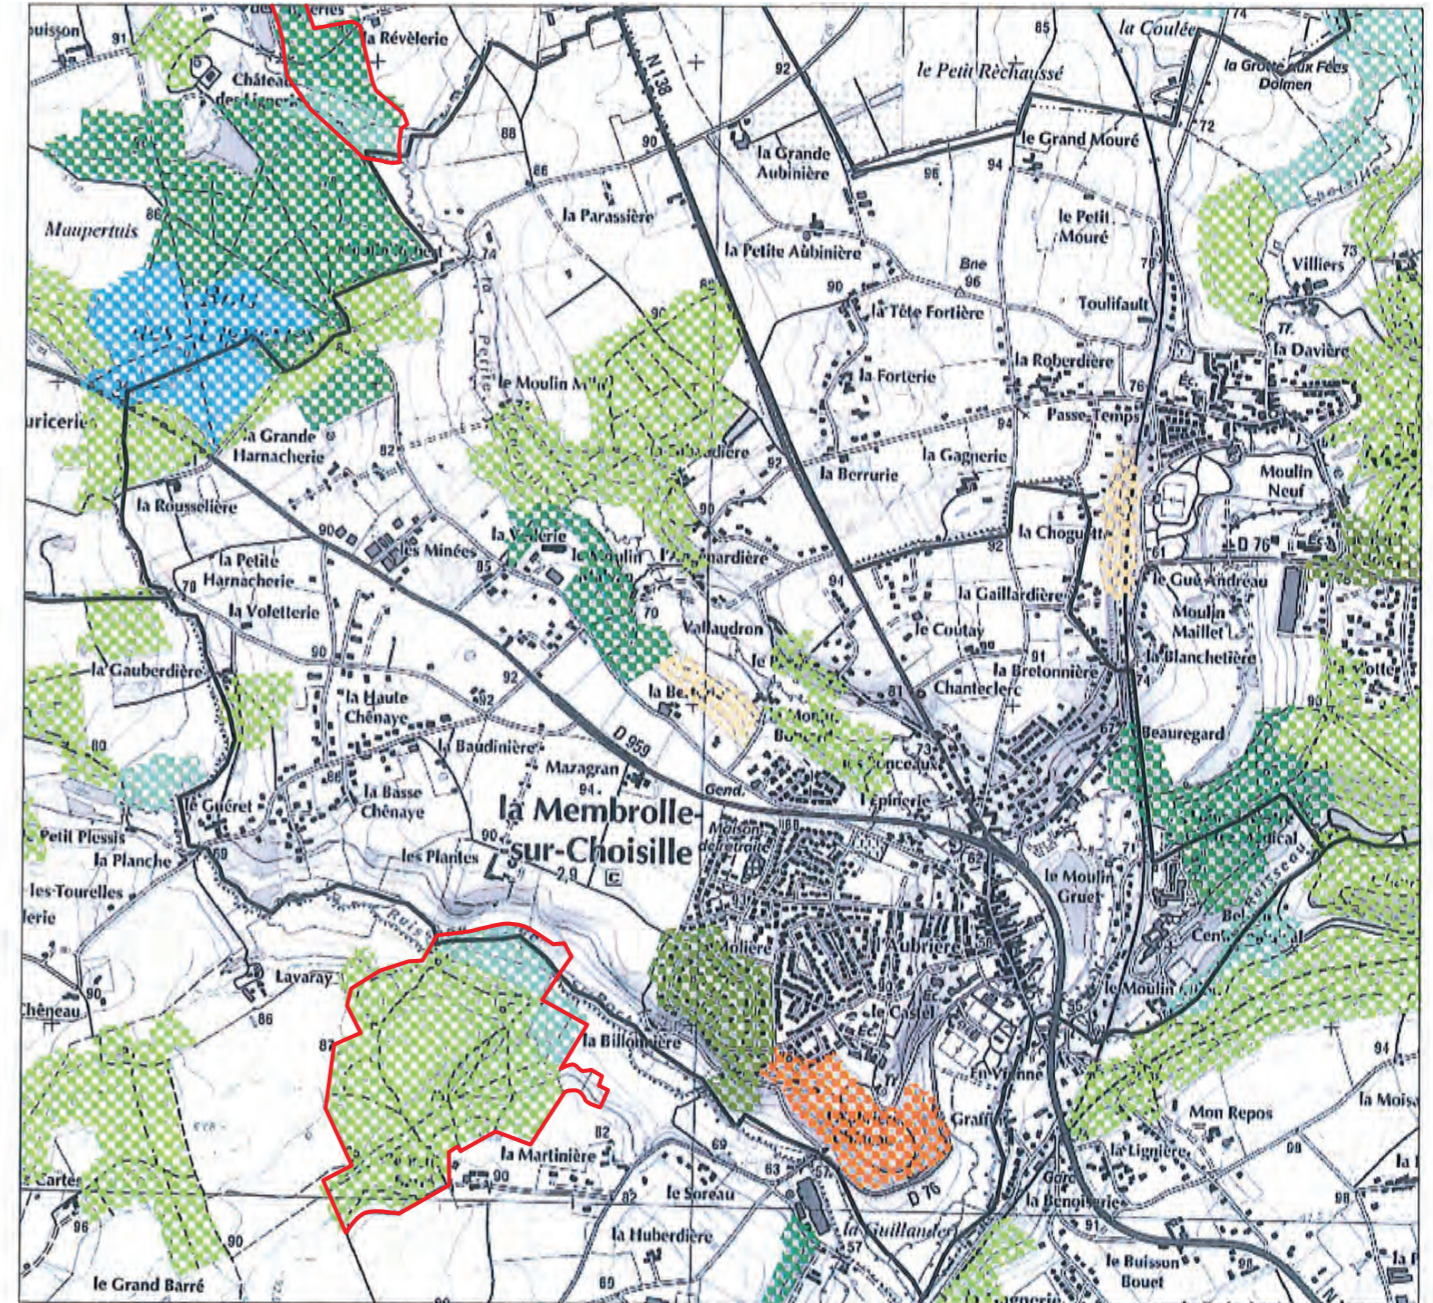

FORET : Carte de l'inventaire forestier Commune de LA MEMBROLLE-SUR-CHOISILLE

Direction
Départementale des
Territoires

Légende

- futaie de feuillus
- taillis sous futaie de feuillus
- futaie de résineux
- taillis sous futaie de résineux
- futaie mixte
- taillis et boisements laches
- peupleraie cultivée
- lande
- espace vert

Plan simple de gestion

0 0.5 1 km