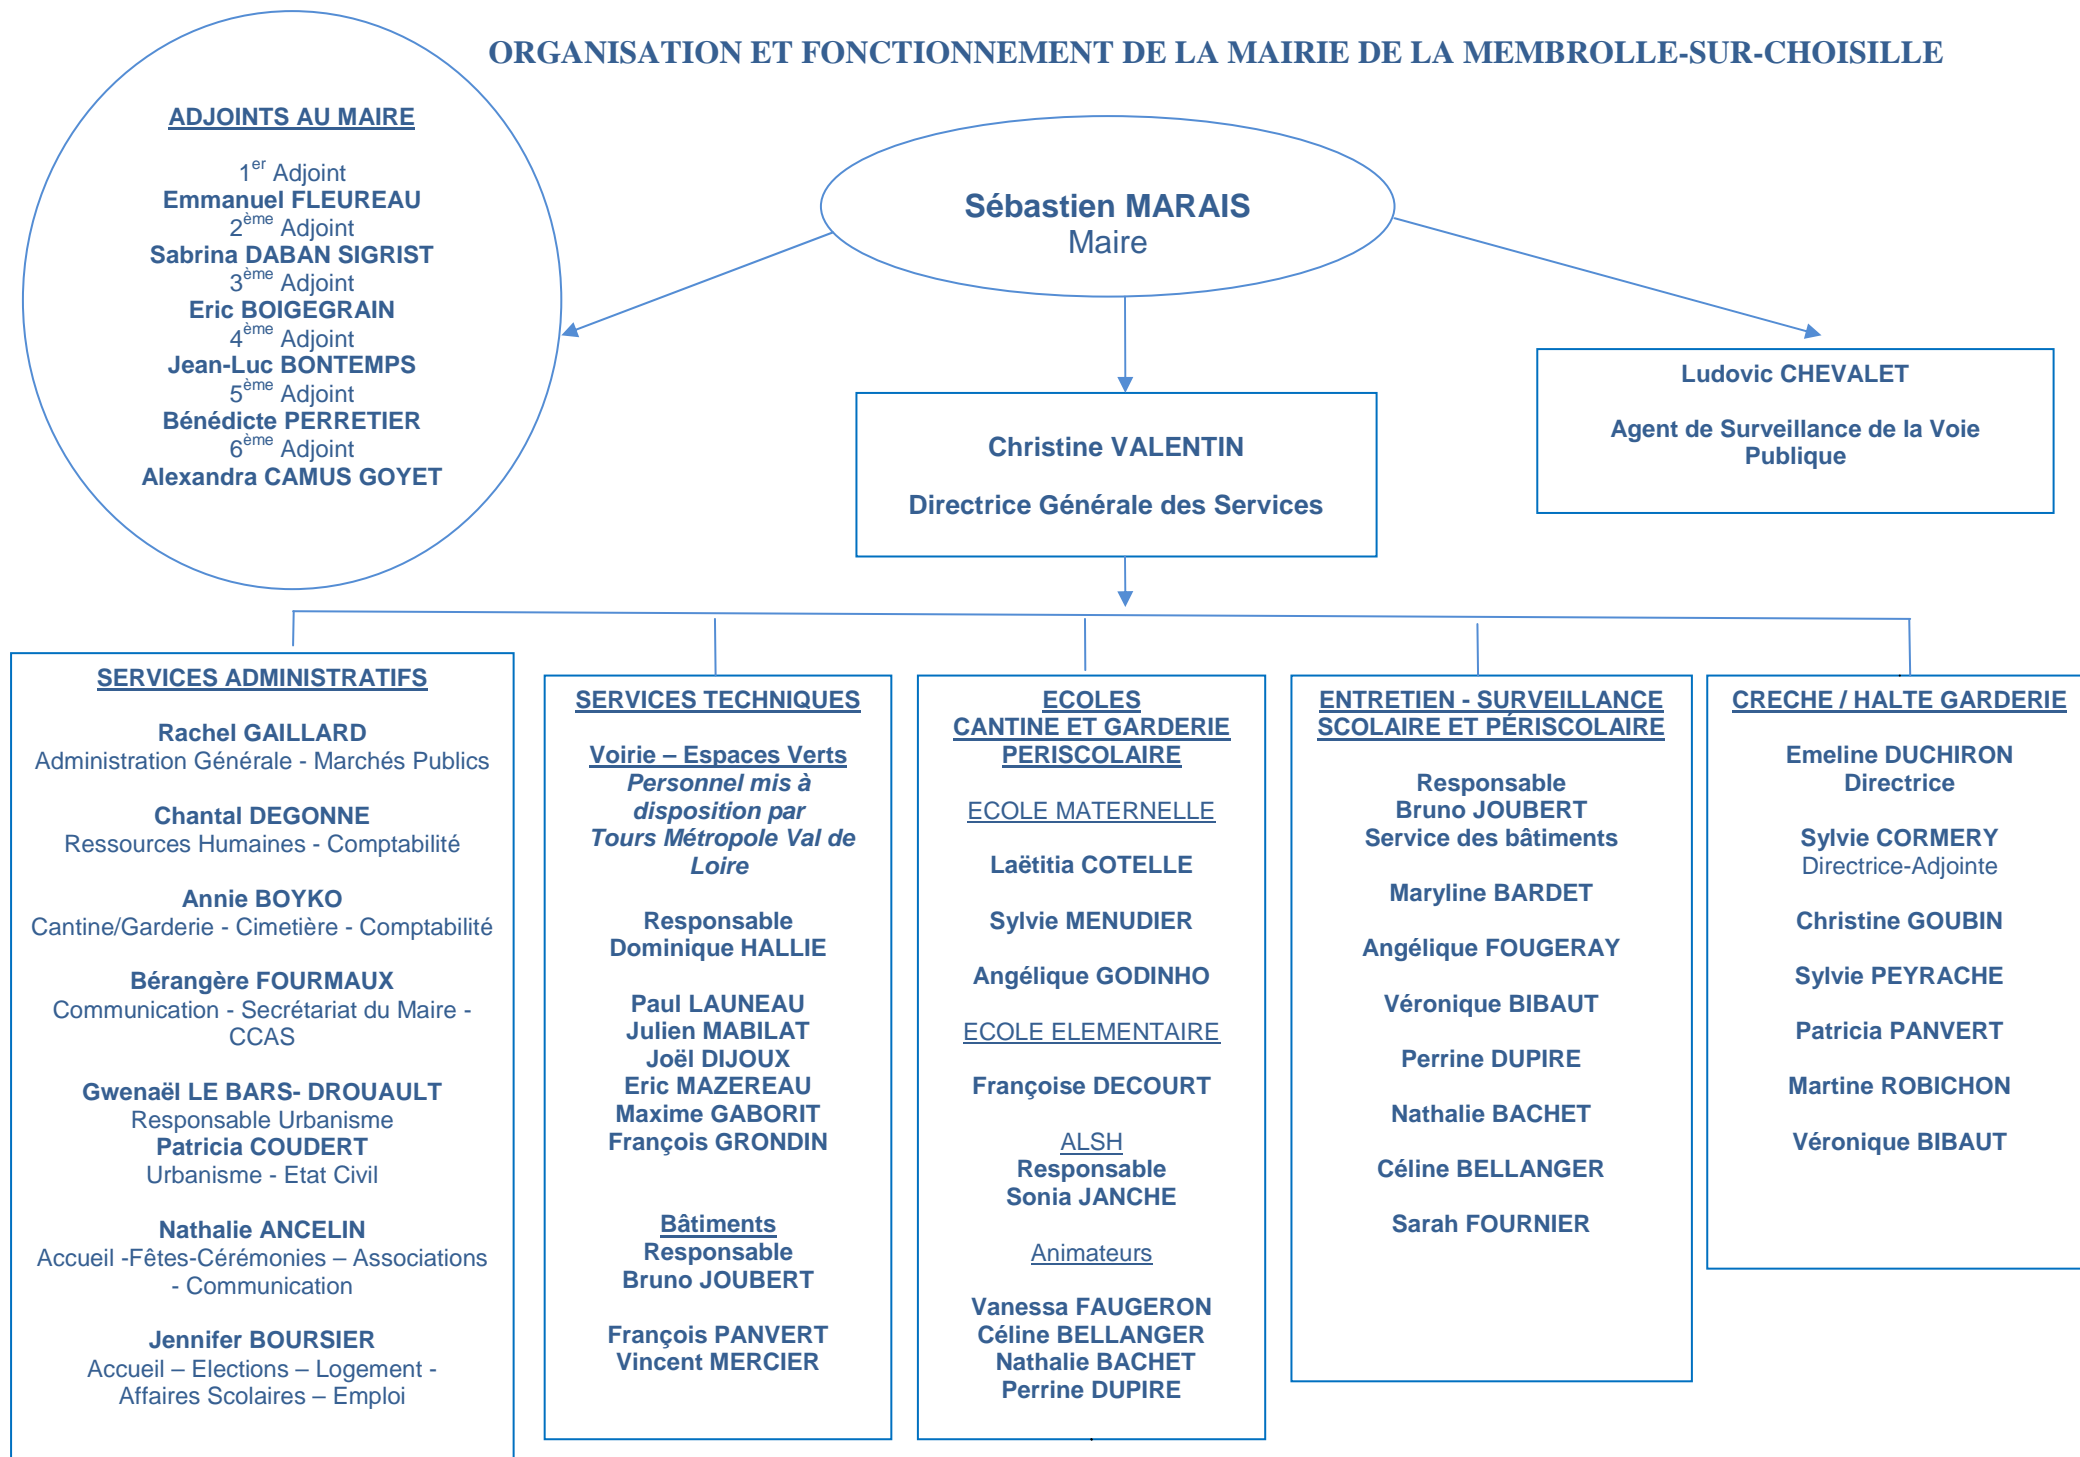

ORGANISATION ET FONCTIONNEMENT DE LA MAIRIE DE LA MEMBROLLE-SUR-CHOISILLE

ADJOINTS AU MAIRE

1^{er} Adjoint
Emmanuel FLEUREAU
2^{ème} Adjoint
Sabrina DABAN SIGRIST
3^{ème} Adjoint
Eric BOIGEGRAIN
4^{ème} Adjoint
Jean-Luc BONTEMPS
5^{ème} Adjoint
Bénédicte PERRETIER
6^{ème} Adjoint
Alexandra CAMUS GOYET

Sébastien MARAIS
Maire

Christine VALENTIN
Directrice Générale des Services

Ludovic CHEVALET
Agent de Surveillance de la Voie
Publique

SERVICES ADMINISTRATIFS

Rachel GAILLARD
Administration Générale - Marchés Publics