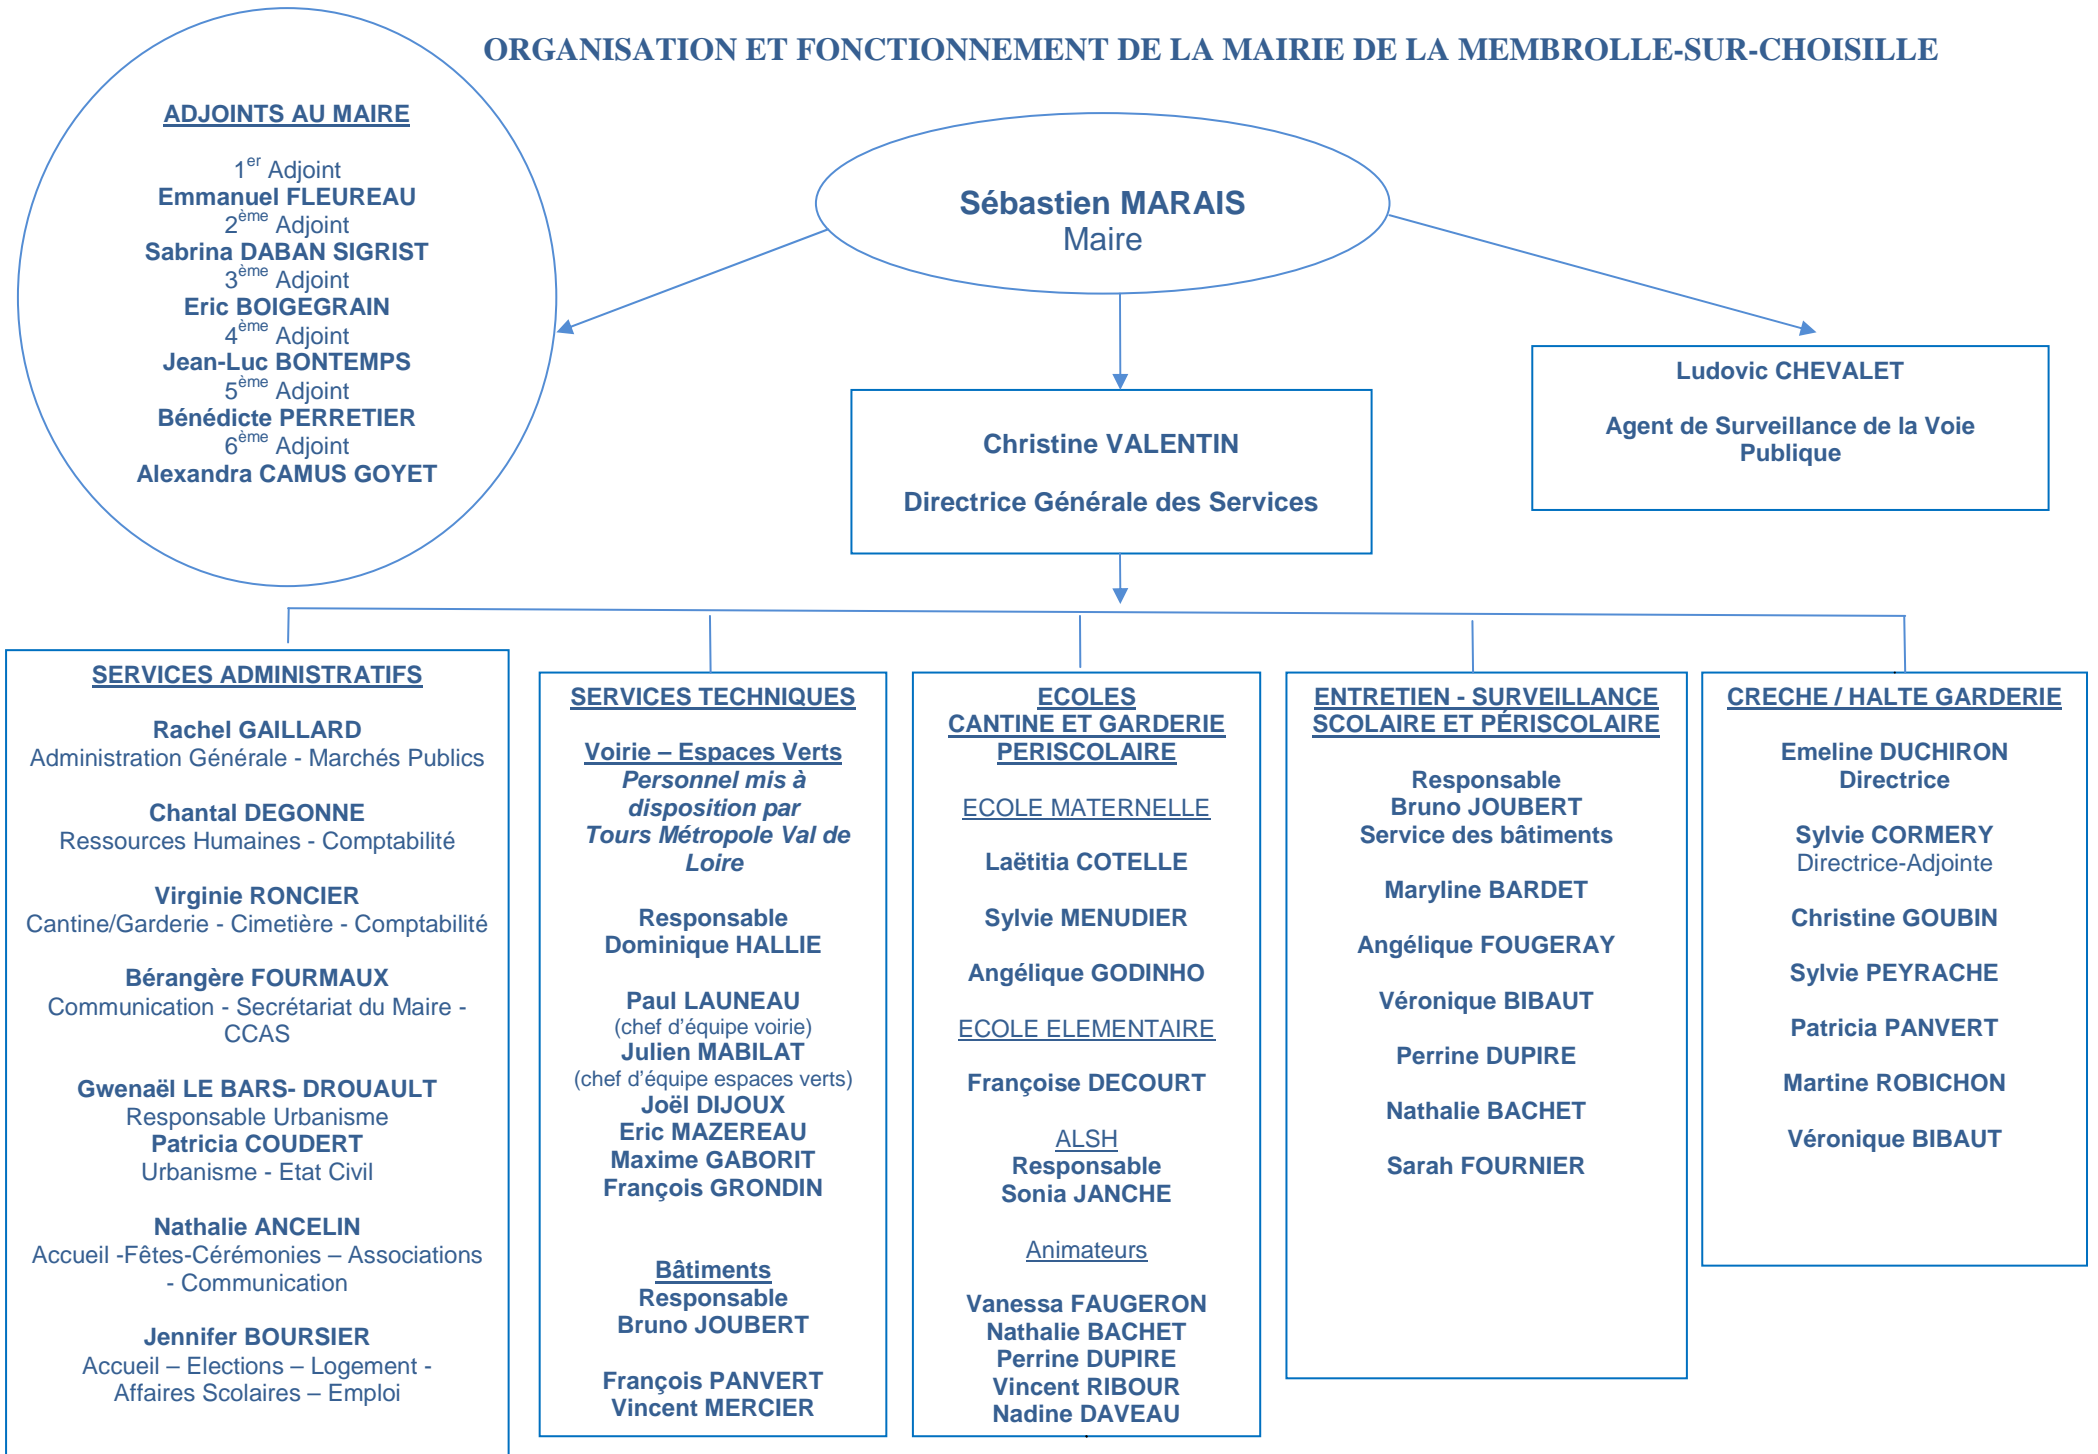

ORGANISATION ET FONCTIONNEMENT DE LA MAIRIE DE LA MEMBROLLE-SUR-CHOISILLE

ADJOINTS AU MAIRE

1^{er} Adjoint
Emmanuel FLEUREAU
2^{ème} Adjoint
Sabrina DABAN SIGRIST
3^{ème} Adjoint
Eric BOIGEGRAIN
4^{ème} Adjoint
Jean-Luc BONTEMPS
5^{ème} Adjoint
Bénédicte PERRETIER
6^{ème} Adjoint
Alexandra CAMUS GOYET

Sébastien MARAIS
Maire

Christine VALENTIN
Directrice Générale des Services

Ludovic CHEVALET
Agent de Surveillance de la Voie
Publique

SERVICES ADMINISTRATIFS

Rachel GAILLARD
Administration Générale - Marchés Publics